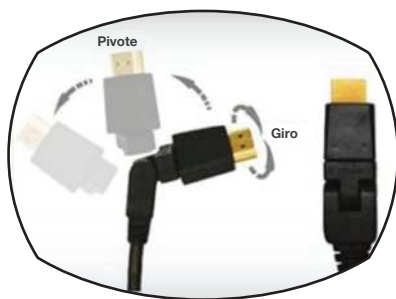

XTC-610

Cable con conector HDMI macho a HDMI macho giratorio y pivotante

Características

- Diseño giratorio y pivotante permite conectar dispositivos compatibles en lugares pequeños o de difícil acceso
- Funciona con la última generación de reproductores de video, proyectores, consolas de juegos de alta definición y con pantallas LED, LCD, de plasma y 3D
- Admite un ancho de banda de 10,2Gbps y tecnología de canal Ethernet HDMI
- Excepcional rechazo al ruido y las interferencias

Canal ethernet HDMI

Ultra HD

de longitud

Conectores enchapados en oro

Especificaciones

Tipo	Cable para audio y video digital
Tipo de conector	HDMI macho a HDMI macho
Resolución	Admite hasta 3840x2160p*
Velocidad de transmisión	10,2Gbps
Calibre del cable	30 AWG
Diámetro exterior	5,5mm
Material del contacto	Contactos enchapados en oro
Material del conductor	Cobre
Revestimiento	PVC
Color	Negro
Longitud	3m
Garantía	Un año