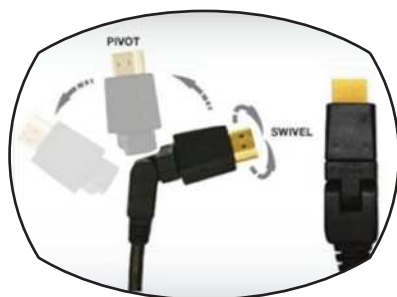

XTC-606

Cable HDMI macho a HDMI macho giratorio y pivotante

Características

- Diseño giratorio y pivotante permite conectar dispositivos compatibles en lugares pequeños o de difícil acceso
- Funciona con la última generación de reproductores de video, proyectores, consolas de juegos de alta definición y con pantallas LED, LCD, de plasma y 3D
- Admite un ancho de banda de 10,2Gbps y tecnología de canal Ethernet HDMI
- Excepcional rechazo al ruido y las interferencias

Canal ethernet HDMI

Ultra HD

1,8m

de longitud

Conectores enchapados en oro

Especificaciones

Tipo	Cable para audio y video digital
Tipo de conector	HDMI macho a HDMI macho
Resolución	Admite hasta 3840x2160p*
Velocidad de transmisión	10,2Gbps
Calibre	30 AWG
Diámetro exterior	5,5mm
Material del contacto	Contactos enchapados en oro
Material del conductor	Cobre
Revestimiento	PVC
Color	Negro
Longitud	1,8m
Garantía	Un año