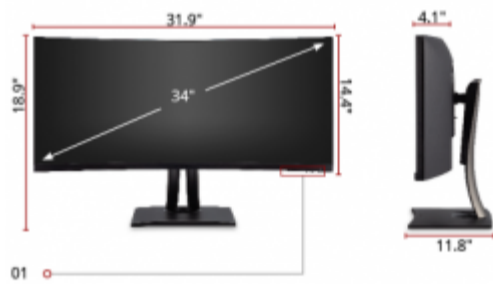

Con una pantalla curva inmersiva y excelente resolución WQHD+ de 3440 x 1440, el monitor ViewSonic VP3481 eleva su experiencia de visualización de plana a panorámica. Este monitor, que ofrece detalles increíbles y colores nítidos desde diferentes ángulos de visualización, está diseñado para brindar una gran precisión de color, mientras que la compatibilidad con HDR10 proporciona una variedad dinámica más amplia de colores nítidos y contraste enriquecido. Gracias a la amplia pantalla sin marco de 34", la relación de aspecto ultraancho de 21:9 y los altavoces integrados, este monitor es ideal para edición de videos, desarrollo de contenido y otras aplicaciones en las que el color es fundamental. Con una increíble frecuencia de actualización de 100 Hz y tecnología AMD FreeSync™, este monitor brinda una reproducción estable y sin fragmentaciones, ideal para editores de video y desarrolladores de juegos. Con un diseño moderno y elegante, el VP3481a presenta un puerto USB Tipo-C que garantiza permanencia con carga de 90W, así como tecnología DisplayPort y HDMI. Además, la protección de contenido HDCP 2.2 es estándar para todos los puertos, a fin de proporcionar reproducción de contenido 4K, transmisión y juegos de forma segura. El VP3481a ofrece un excelente valor Delta E<2 y una precisión de color sRGB del 99%* para lograr una precisión superior y exacta del color. Una función de uniformidad de color integrada garantiza cromaticidad consistente en toda la pantalla, mientras que una tabla de consulta 3D de 14 bits genera una paleta muy uniforme de 4,39 billones de colores. Además, está disponible la calibración de hardware con el kit opcional Colorbration de ViewSonic, que permite realizar la calibración rápida y fácil del monitor para fotografía, diseño gráfico y otras aplicaciones profesionales.