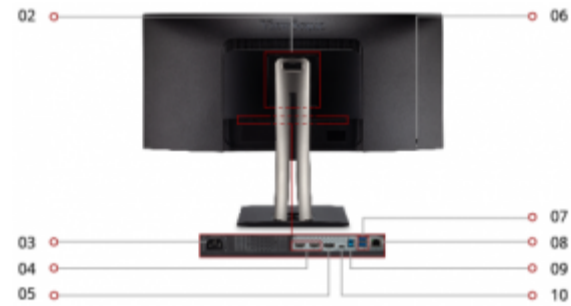

1. Controles de menú
2. Montaje de pared compatible con VESA 100 x 100 mm
3. Entrada de CA
4. HDMI 2.0 (x2)
5. Entrada de DisplayPort
6. Ranura de bloqueo Kensington®
7. USB de tipo A (x2)
8. LAN (RJ45)
9. USB tipo B
10. USB Tipo C (90W)